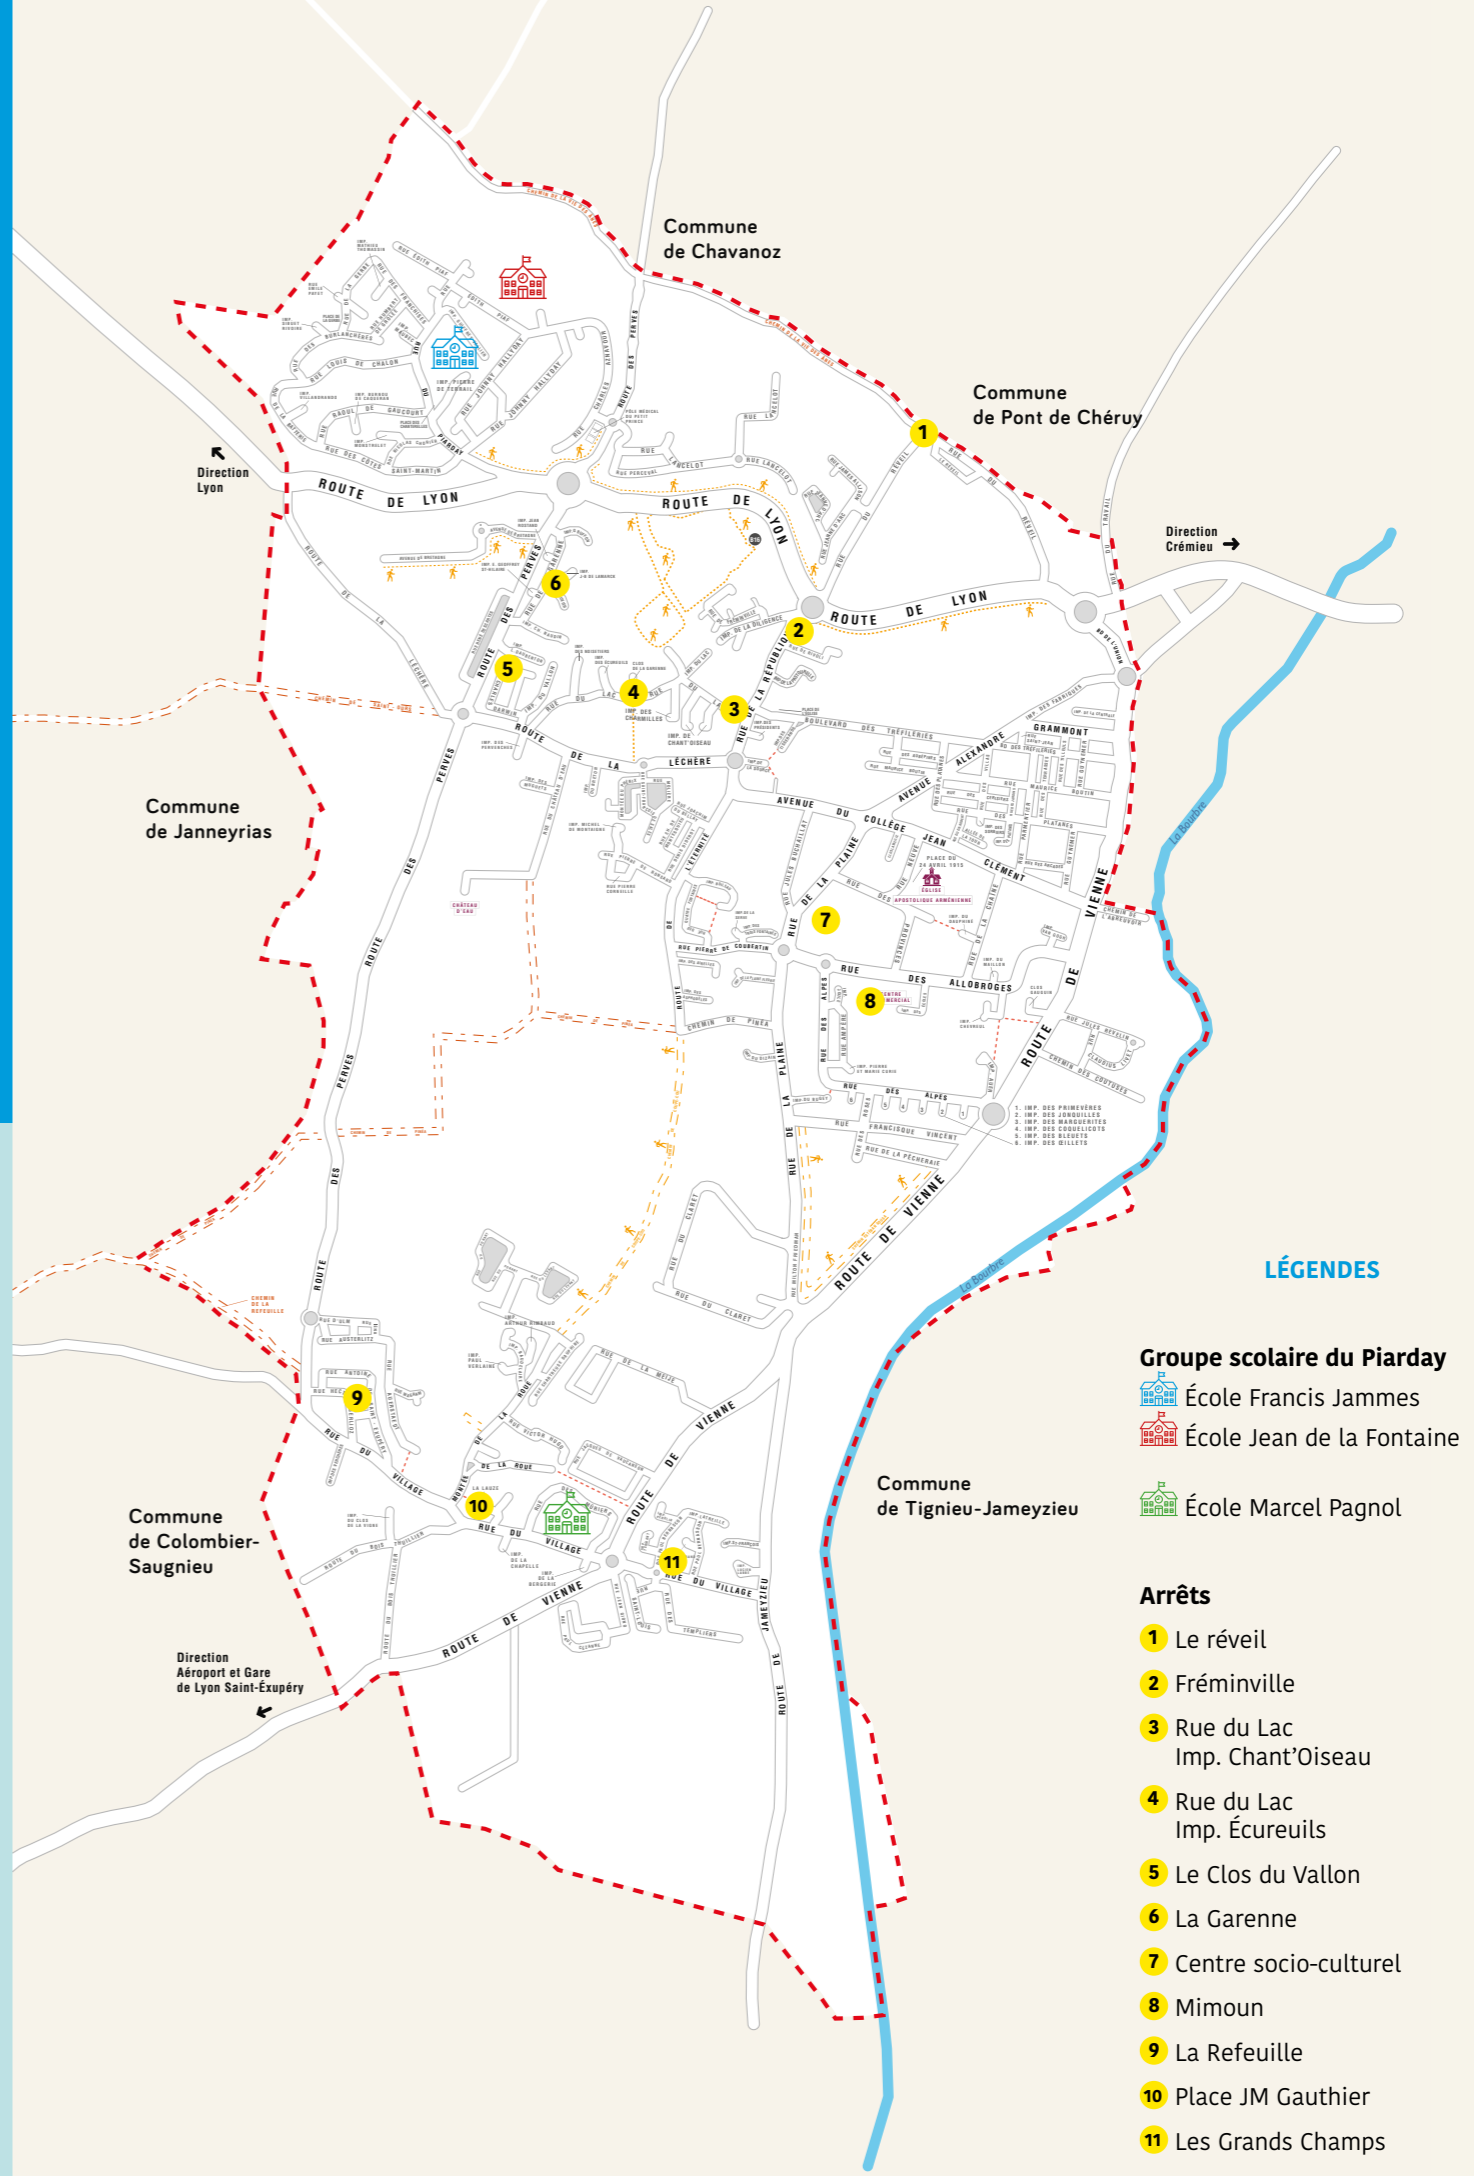

2024-2025

TRANSPORTS SCOLAIRES ET EXTRA-SCOLAIRES

Tout savoir

BUS N°1

Lundi

| | |
|-------------------------------------|--------------------------------|
| • Aller école | |
| 8h09 | Fréminville |
| 8h11 | Rue du Lac - Imp. Chant'Oiseau |
| 8h13 | Rue du Lac - Imp. Ecureuils |
| 8h20 | École Piarday - Francis Jammes |
| 8h25 | École Piarday - La Fontaine |
| • Pause méridienne | |
| 11h25 | École Piarday - Francis Jammes |
| 11h35 | École Piarday - La Fontaine |
| 11h40 | Le Clos du Vallon |
| 11h42 | La Garenne |
| 11h45 | Fréminville |
| 11h48 | Rue du Lac - Imp. Chant'Oiseau |
| 11h50 | Rue du Lac - Imp. Ecureuils |
| • Retour de pause méridienne | |
| 13h06 | Fréminville |
| 13h08 | Rue du Lac - Imp. Chant'Oiseau |
| 13h10 | Rue du Lac - Imp. Ecureuils |
| 13h12 | Le Clos du Vallon |
| 13h14 | La Garenne |
| 13h18 | École Piarday - Francis Jammes |
| 13h25 | École Piarday - La Fontaine |
| • Retour d'école | |
| 16h20 | École Piarday - Francis Jammes |
| 16h30 | École Piarday - La Fontaine |
| 16h35 | Fréminville |
| 16h38 | Rue du Lac - Imp. Chant'Oiseau |
| 16h40 | Rue du Lac - Imp. Ecureuils |

SAMEDI

| | | |
|--------------------|------|-----------------------|
| Marché alimentaire | 8h45 | Route de Lyon |
| | 8h50 | Le Piarday |
| | 8h55 | Rue des Alpes |
| | 9h | Arrivée sur le marché |
| | 10h | Départ du marché |